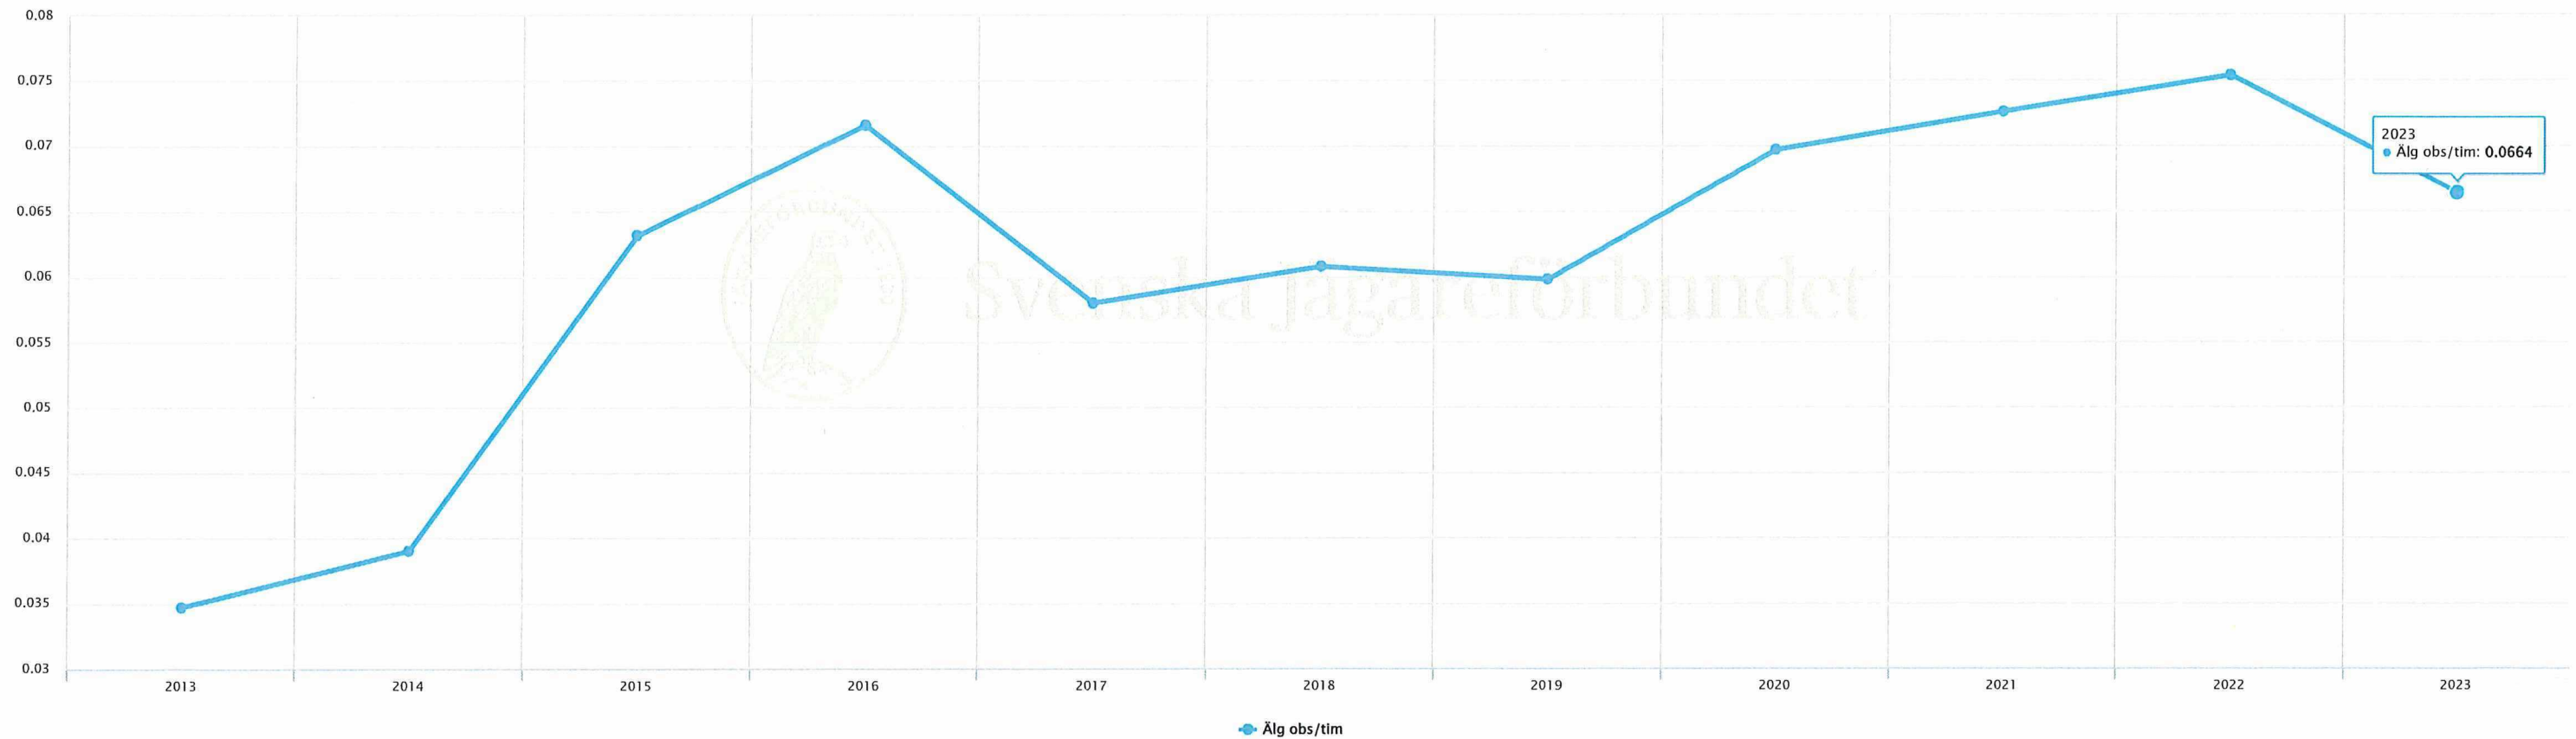

Valt urval: Kalmar län - 6. Emåns - Ä-område - 08-21-02-119-Ä EMÅDALENS ÄLGSKÖTSELOMRÅDE -

STATISTIK

Typ av rapport

Obs - per mantimme

Välj art

Älg

Område

Välj områdestyp

Jaktområde

Län

Kalmar län

ÄFO

6. Emåns

ÄFO delområde

Ä-område

Jaktområde

08-21-02-119-Ä EMÅDALENS ÄLGSKÖTSELOMRÅDE

Period

Jaktår från

2013/2014

Jaktår t.o.m.

2023/2024

I urvalet ingår ett eller flera jaktår där rapportering fortfarande pågår. För dessa år kan data saknas och statistiken därmed vara inkomplett.

Skapa diagram

Excel

Obs - per mantimme: Obs - per mantimme älg 08-21-02-119-Ä EMÅDALENS ÄLGSKÖTSELOMRÅDE 2013-2023