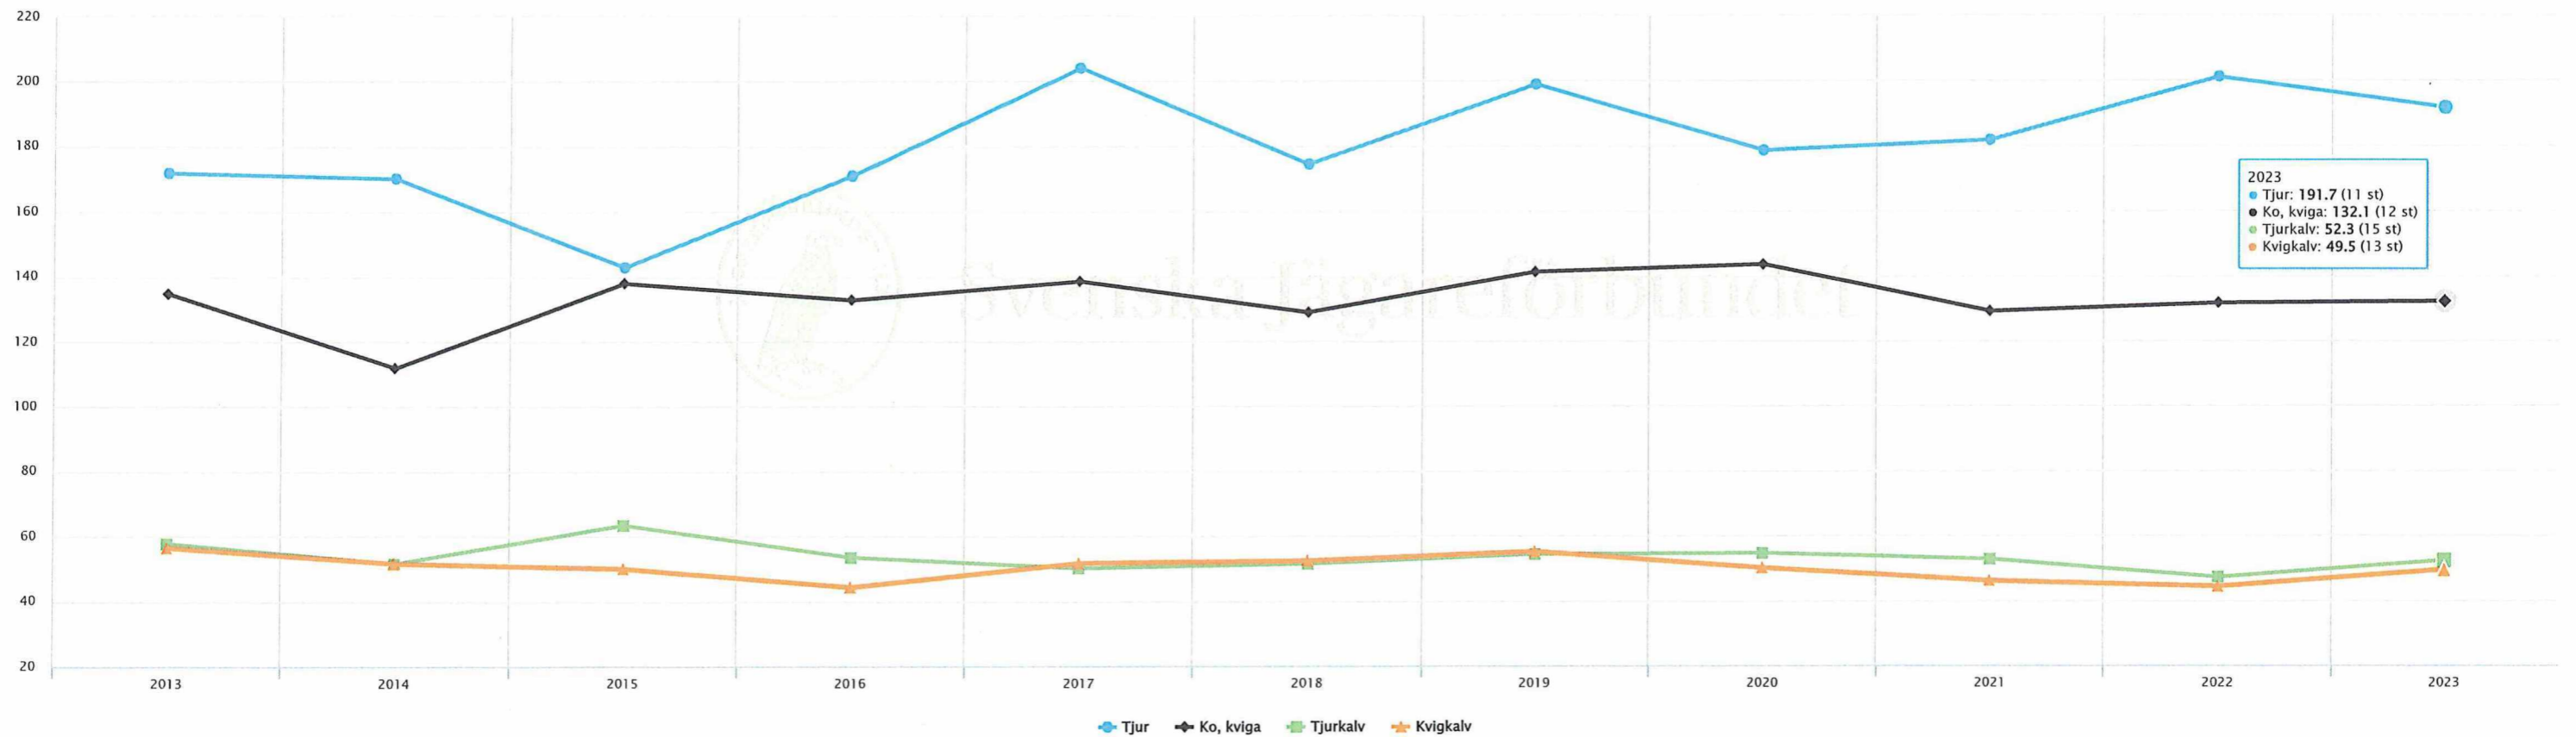

Valt urval: Kalmar län - 6. Emåns - Ä-område - 08-21-02-119-Ä EMÅDALENS ÄLGSKÖTSELOMRÅDE -

STATISTIK

Typ av rapport
Genomsnittlig slaktvikt

Välj art
Älg

Område
Välj områdestyp
Jaktområde

Län
Kalmar län

ÄFO
6. Emåns

ÄFO delområde
Ä-område

Jaktområde
08-21-02-119-Ä EMÅDALENS ÄLGSKÖTSELOMRÅDE

Period
Jaktår från
2013/2014

Jaktår t.o.m.
2023/2024

I urvalet ingår ett eller flera jaktår där rapportering fortfarande pågår. För dessa år kan data saknas och statistiken därmed vara inkomplett.

Skapa diagram

Excel

Genomsnittlig slaktvikt: Genomsnittlig slaktvikt älg 08-21-02-119-Ä EMÅDALENS ÄLGSKÖTSELOMRÅDE 2013-2023