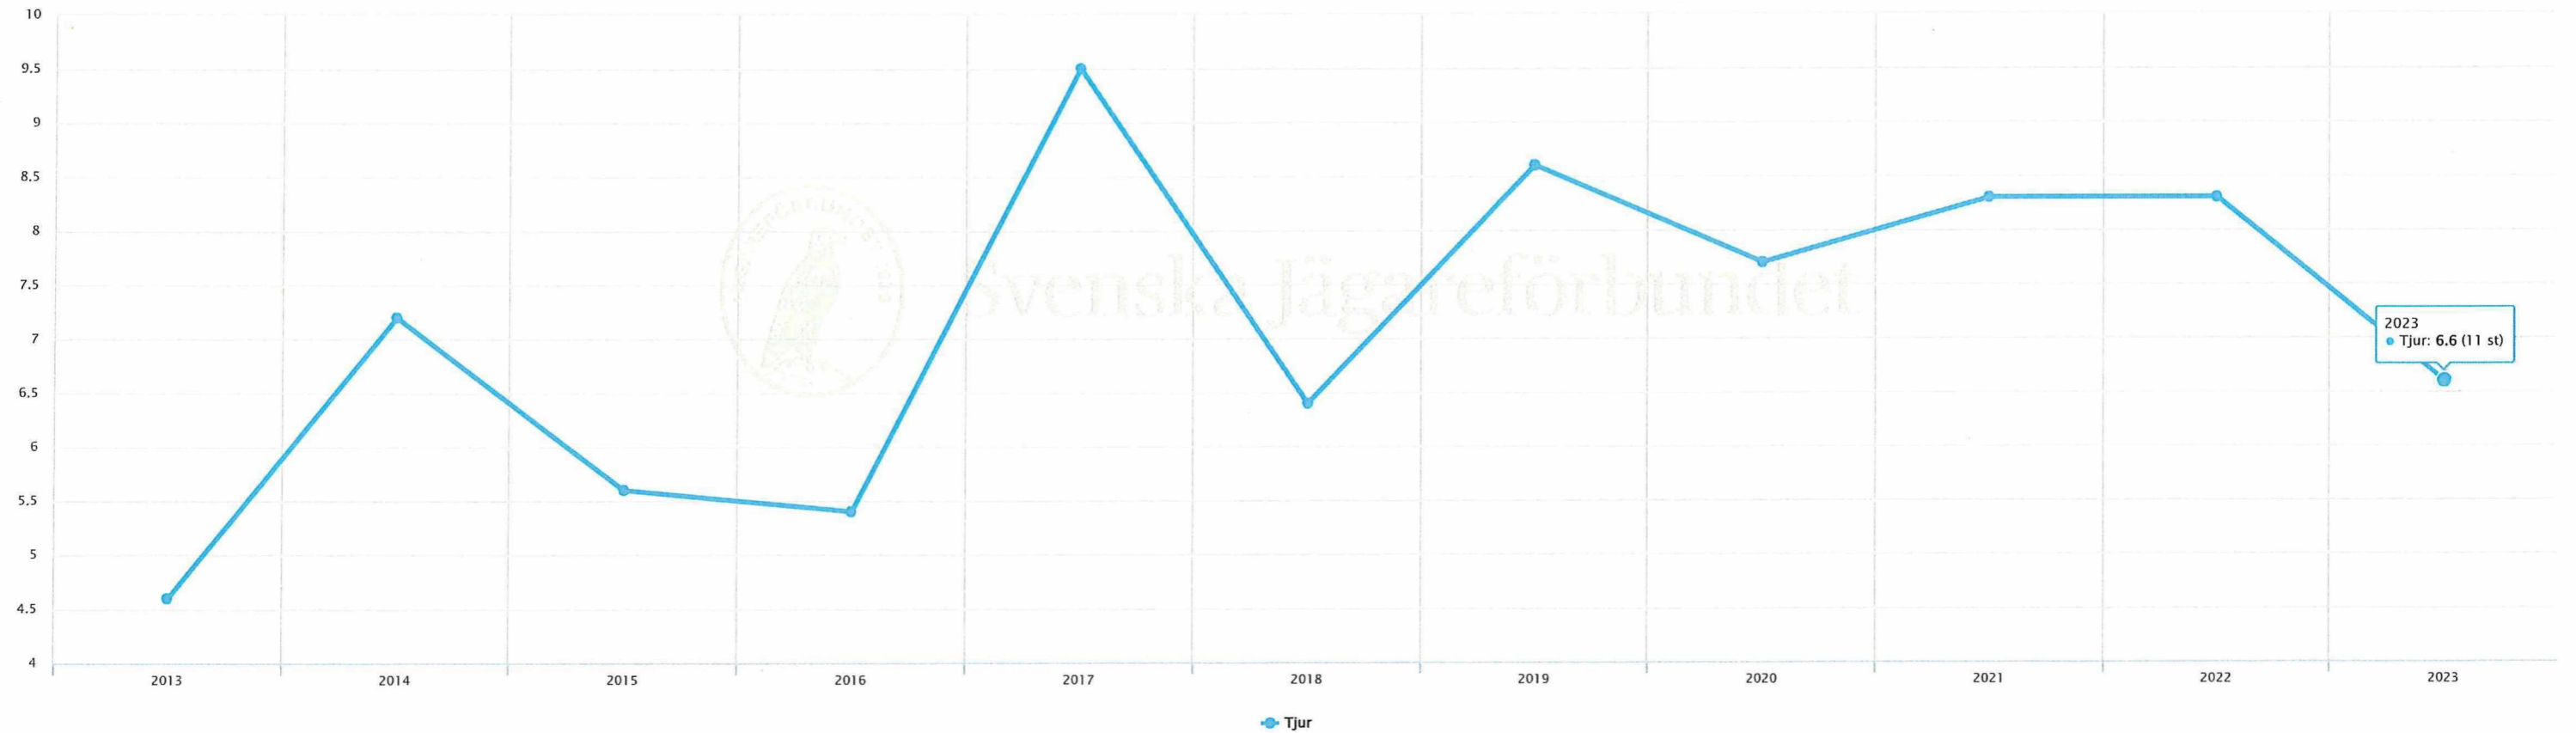

Valt urval: Kalmar län - 6. Emåns - Ä-område - 08-21-02-119-Ä EMÅDALENS ÄLGSKÖTSELOMRÅDE -

STATISTIK

Typ av rapport

Hornutveckling - genomsnittligt antal taggar

Välj art

Älg

Område

Välj områdestyp

Jaktområde

Län

Kalmar län

ÄFO

6. Emåns

ÄFO delområde

Ä-område

Jaktområde

08-21-02-119-Ä EMÅDALENS ÄLGSKÖTSELOMRÅDE

Period

Jaktår från

2013/2014

Jaktår t.o.m.

2023/2024

I urvalet ingår ett eller flera jaktår där rapportering fortfarande pågår. För dessa år kan data saknas och statistiken därmed vara inkomplett.

Skapa diagram

Excel

Hornutveckling - genomsnittligt antal taggar: Hornutveckling - genomsnittligt antal taggar älg 08-21-02-119-Ä EMÅDALENS ÄLGSKÖTSELOMRÅDE 2013-2023